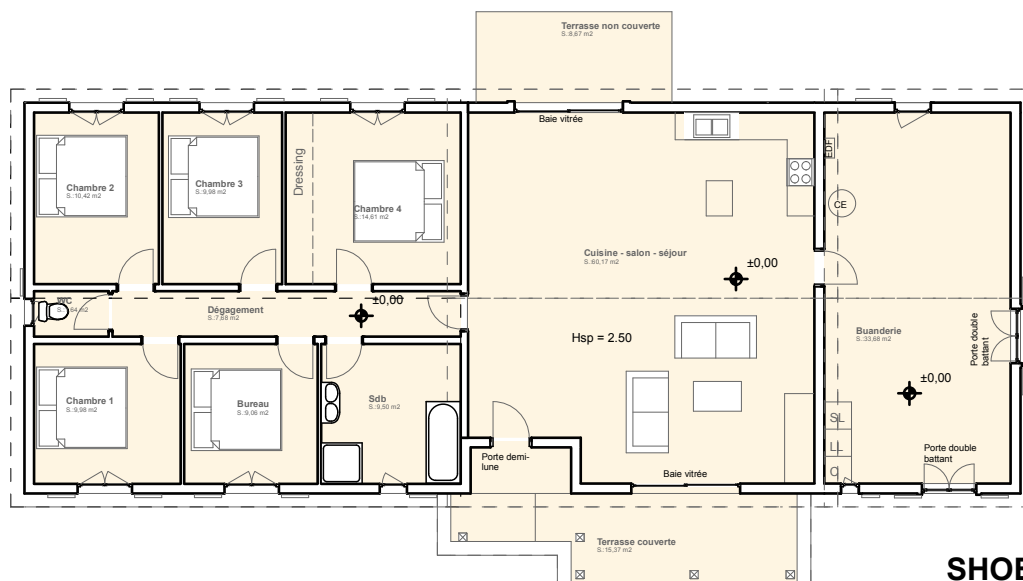

Modèle MIRANDE

KIT TTC : 99 333 €
MONTAGE TTC : 33 111 €
TOTAL TTC : 132 444 €

Construction Ossature bois bardage Massif 42

Surface habitable RDC : 166.72 m²

SHOB : 207.40 m²

SHON : 183.36 m²