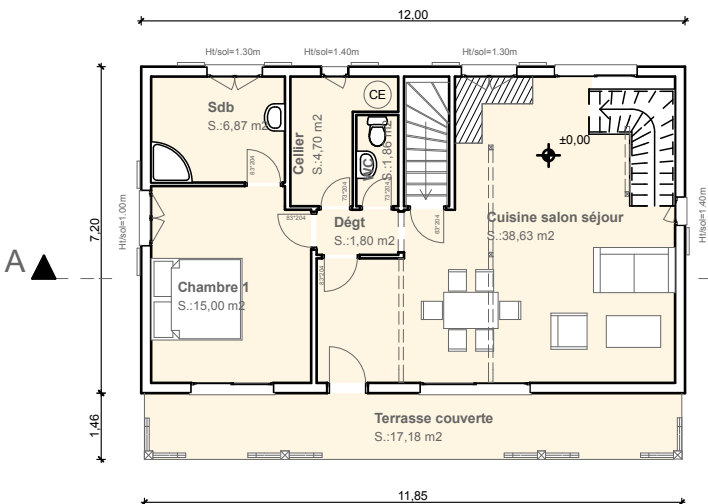

Modèle MAGNOLIA

KIT TTC : 84 585 €
MONTAGE TTC : 28 195 €
TOTAL TTC : 112 780 €

Surface habitable : 144,82 m²

Construction ossature bois bardage Massif 42

Plan RDC

Plan d'étage

Surface utilisable : 180,81 m²