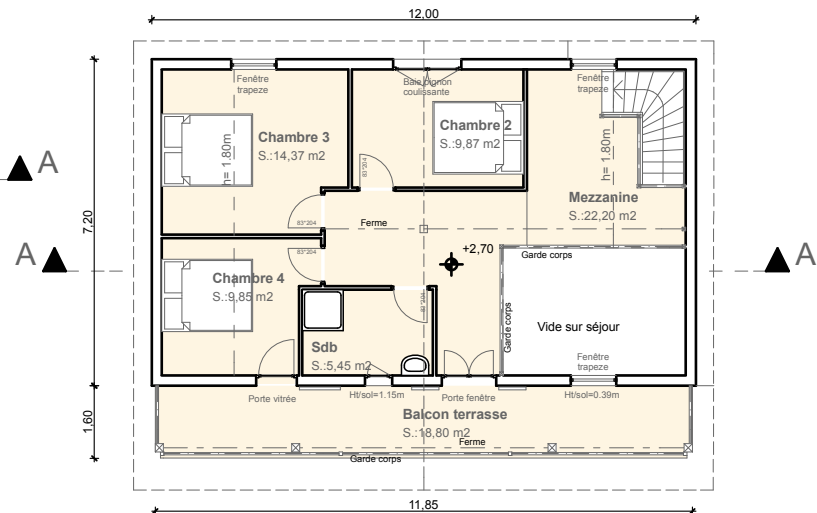

Modèle MAGNOLIA

KIT TTC : 84 585 €
MONTAGE TTC : 28 195 €
TOTAL TTC : 112 780 €

Surface habitable : 144,82 m²

Construction ossature bois bardage Massif 42

Plan RDC

Plan d'étage

Surface utilisable : 180,81 m²