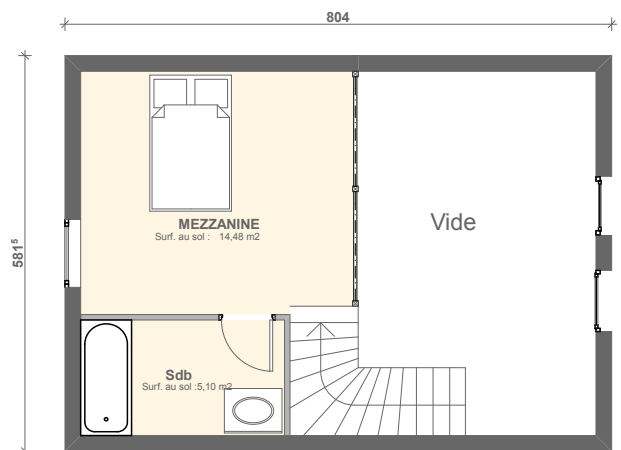

Modèle VERA

KIT TTC : 35 277 €

MONTAGE TTC : 11 759 €

TOTAL TTC : 47 036 €

Plan RDC

Plan d'étage

Surface habitable RDC : 38,13 m²

Surface habitable Etage: 19,58 m²

Surface totale habitable : 57,71 m²