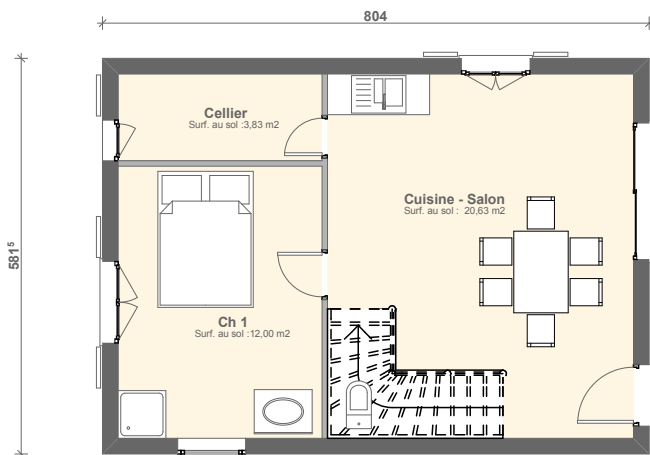

Modèle VERA

KIT TTC : 35 277 €

MONTAGE TTC : 11 759 €

TOTAL TTC : 47 036 €

Plan RDC

Plan d'étage

Surface habitable RDC : 38,13 m²

Surface habitable Etage: 19,58 m²

Surface totale habitable : 57,71 m²