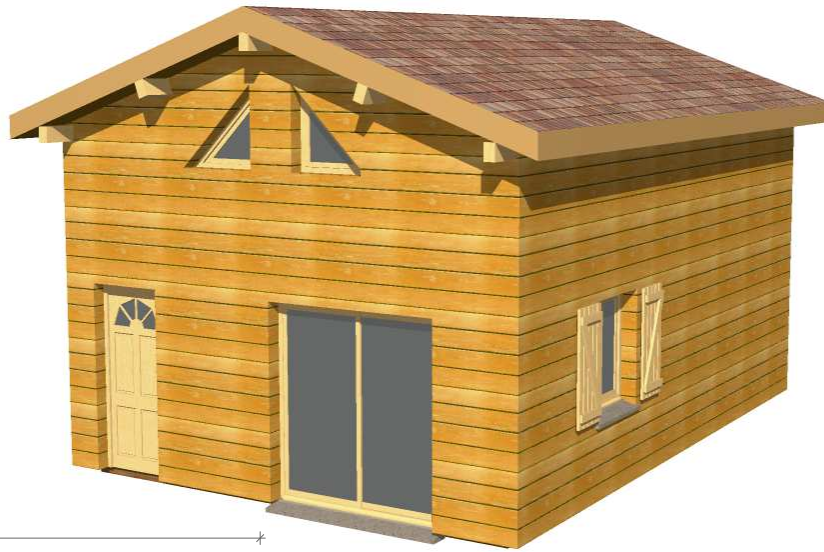

Modèle VERA

KIT TTC : 35 277 €

MONTAGE TTC : 11 759 €

TOTAL TTC : 47 036 €

Plan RDC

Plan d'étage

Surface habitable RDC : 38,13 m²

Surface habitable Etage: 19,58 m²

Surface totale habitable : 57,71 m²