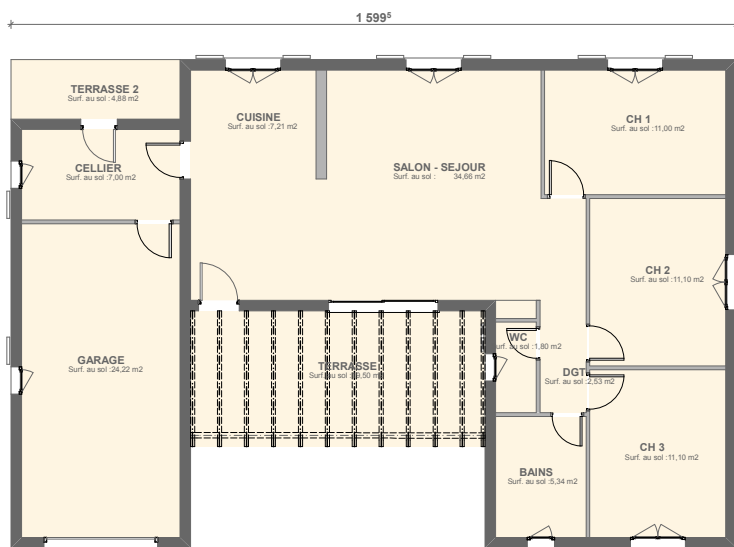

Modèle ULYSSE

KIT TTC : 66 974 €
MONTAGE TTC : 22 325 €
TOTAL TTC : 89 298 €

Construction Ossature bois bardage Massif 42

Pièce	Surface
Salon - Séjour	34,66 m ²
Cuisine	7,21 m ²
Chambre 1	11,00 m ²
Chambre 2	11,10 m ²
Chambre 3	11,10 m ²
Dégagement	2,53 m ²
Salle de bains	5,34 m ²
WC	1,80 m ²
Garage	24,22 m ²
Cellier	7,00 m ²
Terrasses	24,38 m ²
RDC total	140,34 m²

Surface totale habitable : 84,74 m²