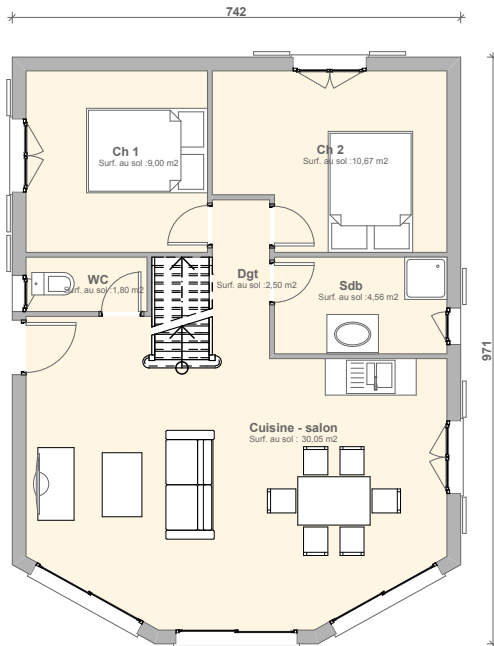

Modèle TEDDY

KIT TTC : 45 772 €
MONTAGE TTC : 15 257 €
TOTAL TTC : 61 030 €

Construction Ossature bois bardage Massif 42

Plan RDC

Plan d'étage

Surface habitable RDC : 58,58 m²
Surface habitable Etage: 28,38 m²
Surface totale habitable : 86,96 m²