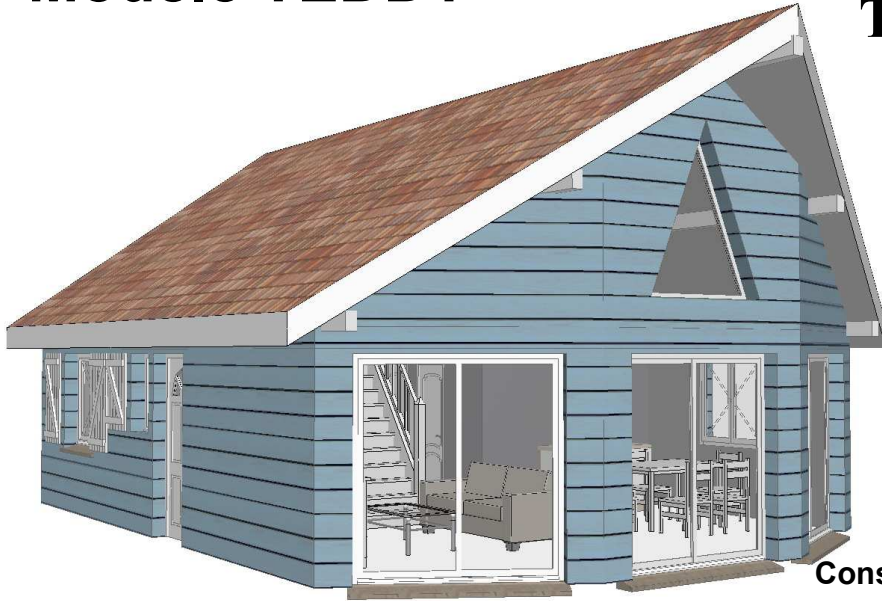

Modèle TEDDY

KIT TTC : 45 772 €
MONTAGE TTC : 15 257 €
TOTAL TTC : 61 030 €

Construction Ossature bois bardage Massif 42

Plan RDC

Plan d'étage

Surface habitable RDC : 58,58 m²
Surface habitable Etage: 28,38 m²
Surface totale habitable : 86,96 m²