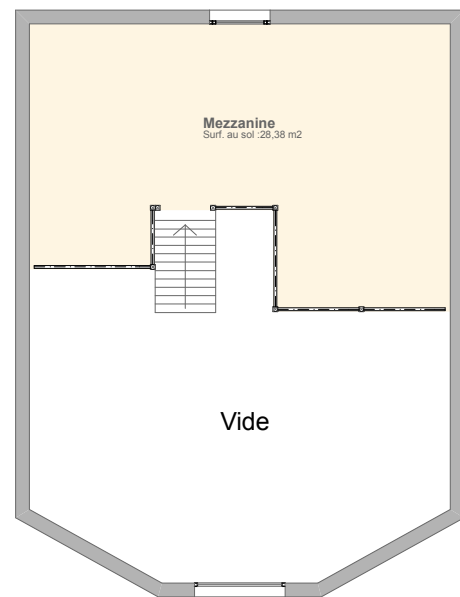

Modèle TEDDY

KIT TTC : 45 772 €
MONTAGE TTC : 15 257 €
TOTAL TTC : 61 030 €

Construction Ossature bois bardage Massif 42

Plan RDC

Plan d'étage

Surface habitable RDC : 58,58 m²
Surface habitable Etage: 28,38 m²
Surface totale habitable : 86,96 m²