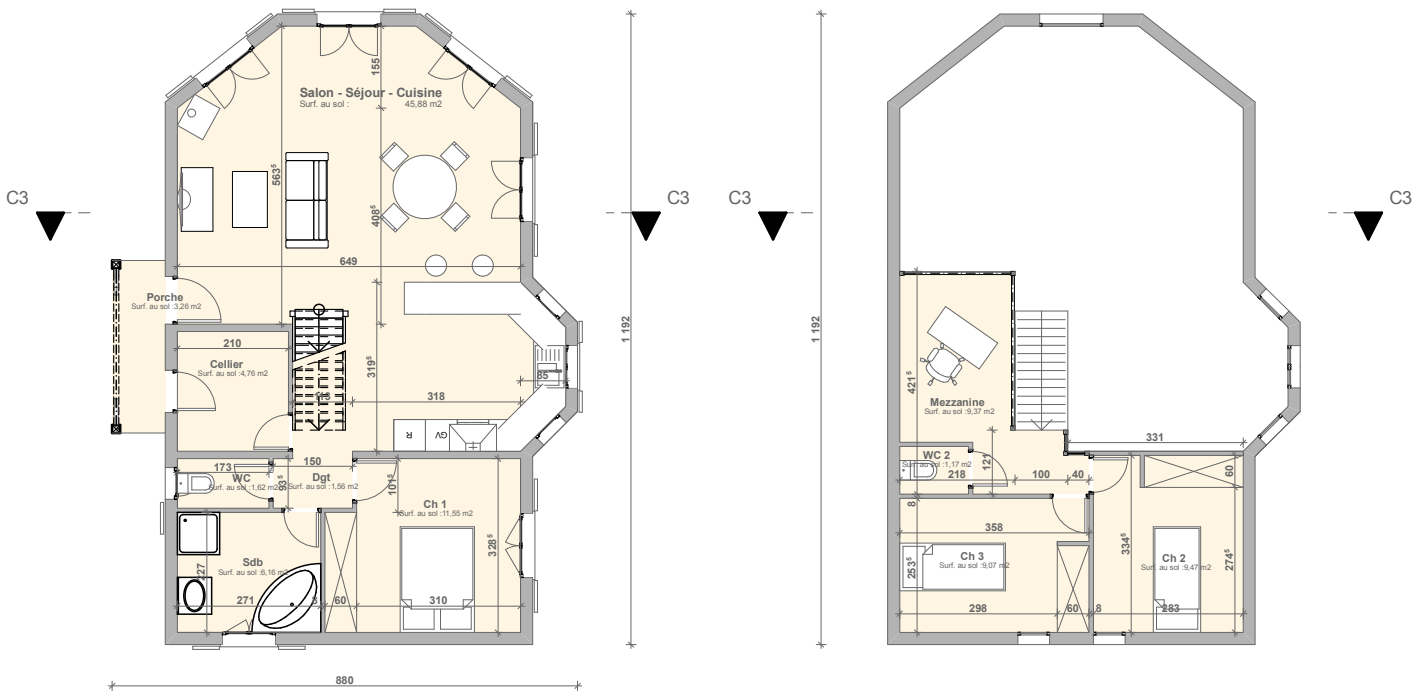

Modèle SABINEA

KIT TTC : 59 366 €
MONTAGE TTC : 19 789 €
TOTAL TTC : 79 154 €

Construction Ossature bois bardage Massif 42

Surface habitable RDC : 71,53 m²
 Surface habitable Etage: 29,08 m²
 Surface totale utile : 103,87 m²