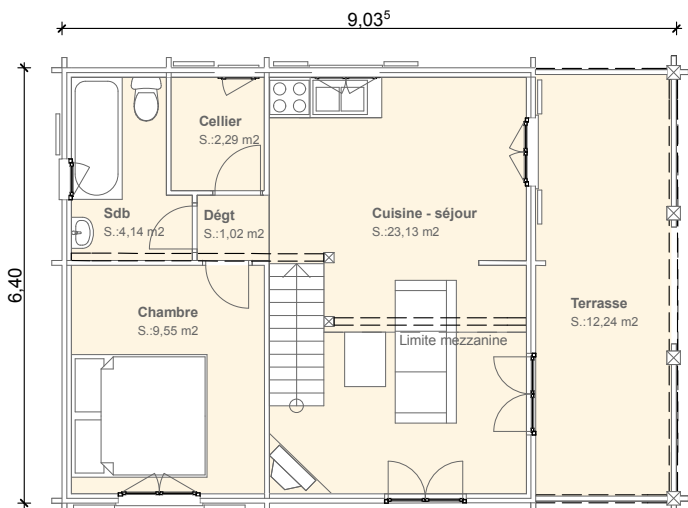

# Modèle RESIDIA

**Construction en madrier 70**  
**Modèle RESIDIA**

**RDC**

**ETAGE**

Surface habitable RDC : 40.13 m<sup>2</sup>  
Surface habitable Etage: 19.82 m<sup>2</sup>  
Surface totale habitable : 59.95 m<sup>2</sup>