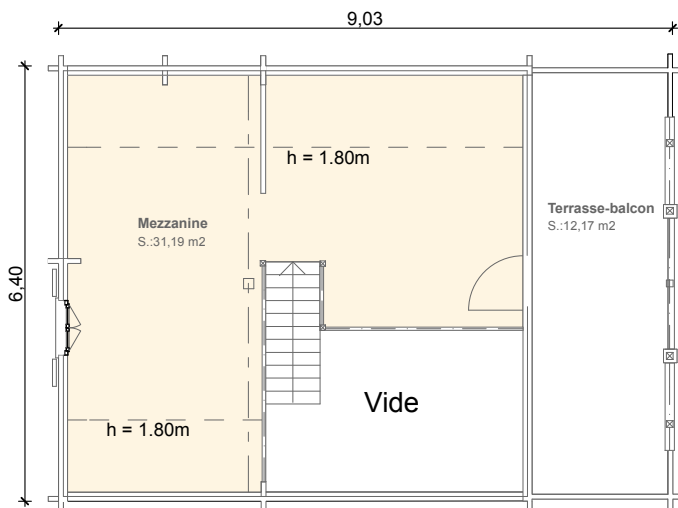

# Modèle RESIDIA

**Construction en madrier 70**  
**Modèle RESIDIA**

**RDC**

**ETAGE**

Surface habitable RDC : 40.13 m<sup>2</sup>  
Surface habitable Etage: 19.82 m<sup>2</sup>  
Surface totale habitable : 59.95 m<sup>2</sup>