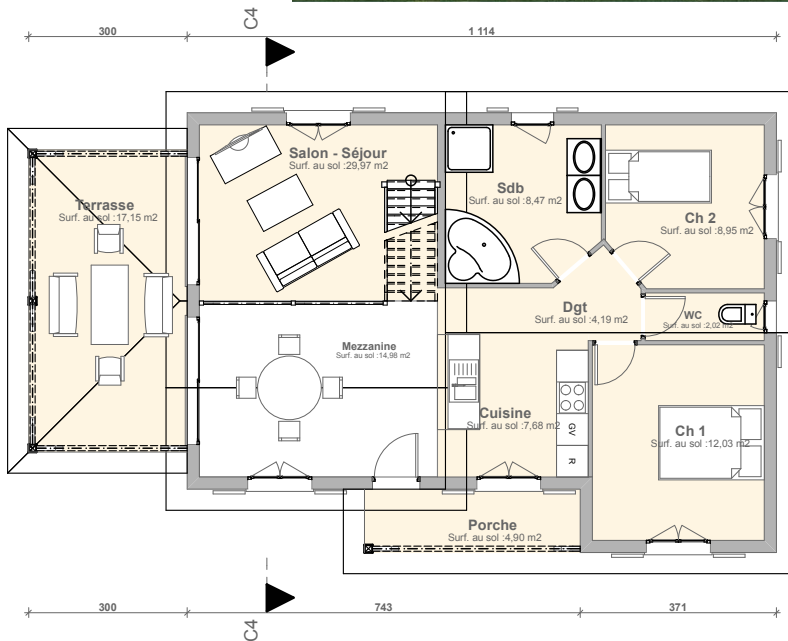

C.R.E.E Maison bois
Modèle PEPINO

KIT TTC : 52 746 €
MONTAGE TTC : 17 582 €
TOTAL TTC : 70 328 €

Pièce	Surface
Chambre 1	12,03 m ²
Chambre 2	8,95 m ²
Mezzanine	14,98 m ²
Dégagement	4,19 m ²
WC	2,02 m ²
Sdb	8,47 m ²
Cuisine	7,68 m ²
Salon - Séjour	29,97 m ²
Surf hab	88,29 m²
Terrasse couverte	22,05 m ²
Surf utile totale	110,34 m²

Surface habitable RDC : 73,31 m²
 Surface totale utile : 110,34 m²

Les plans présents dans ce catalogue sont la propriété de la société C.R.E.E
 Toute reproduction totale ou partielle est strictement interdite, tout contrevenant s'expose à des poursuites.