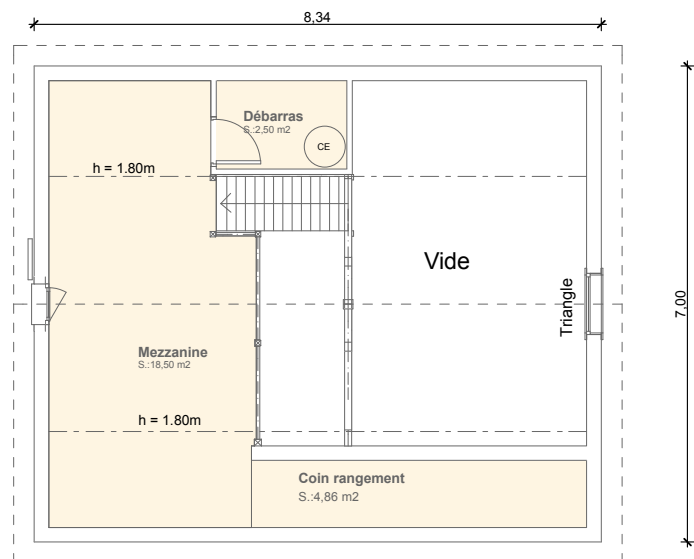

Modèle OLYMPE

KIT TTC : 41 012 €

MONTAGE TTC : 13 670 €

TOTAL TTC : 54 682 €

Construction Ossature bois bardage Massif 42

Plan RDC

Plan d'étage

Surface habitable RDC : 43,15 m²

Surface habitable Etage : 10,91 m²

Surface totale habitable : 54.06 m²