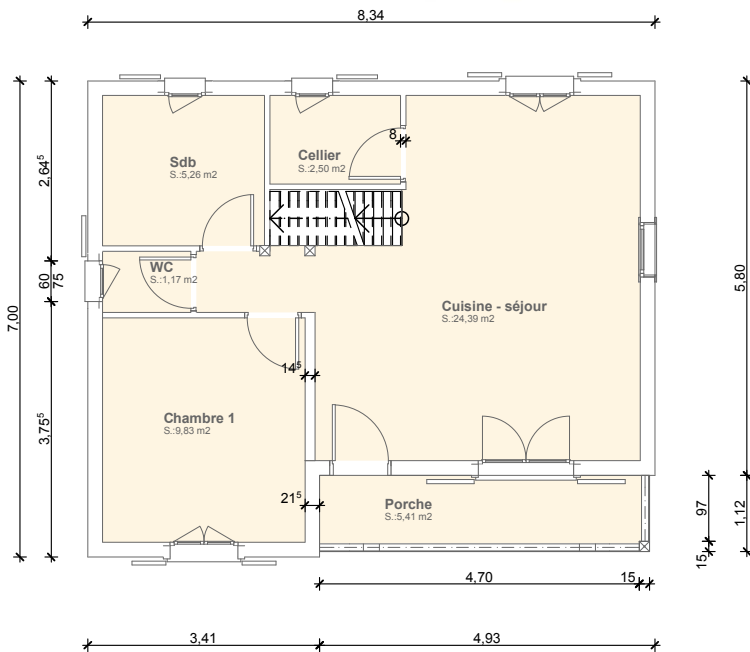

Modèle OLYMPE

KIT TTC : 41 012 €

MONTAGE TTC : 13 670 €

TOTAL TTC : 54 682 €

Construction Ossature bois bardage Massif 42

Plan RDC

Plan d'étage

Surface habitable RDC : 43,15 m²

Surface habitable Etage : 10,91 m²

Surface totale habitable : 54.06 m²