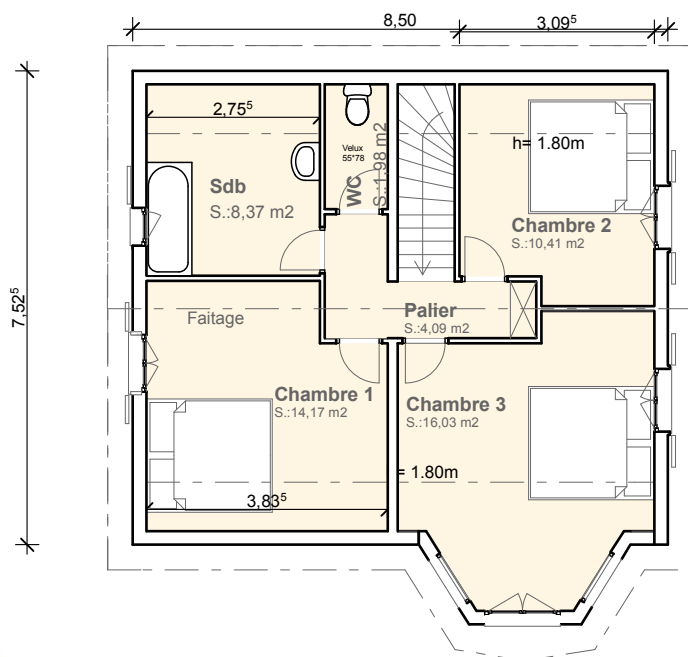

Modèle OCEANE

KIT TTC : 59 661 €
MONTAGE TTC : 19 887 €
TOTAL TTC : 79 548 €

RDC

Construction Ossature bois bardage Massif 42

ETAGE