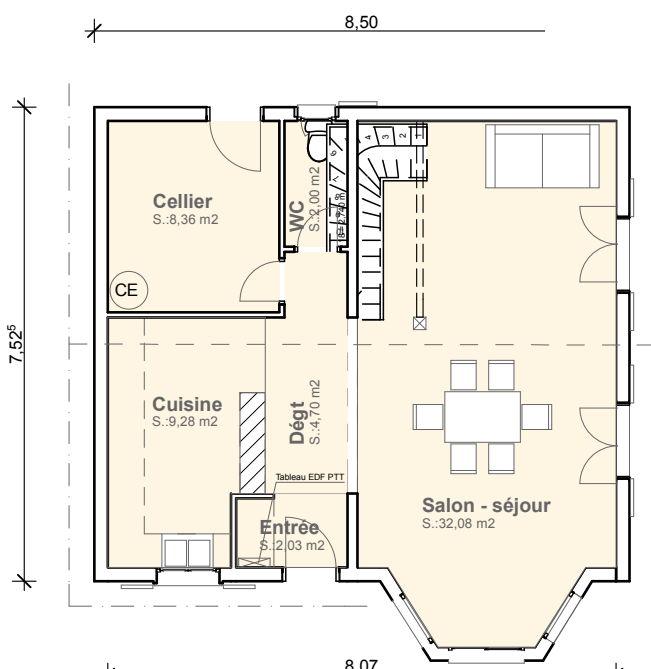

Modèle OCEANE

KIT TTC : 59 661 €
MONTAGE TTC : 19 887 €
TOTAL TTC : 79 548 €

RDC

Construction Ossature bois bardage Massif 42

ETAGE