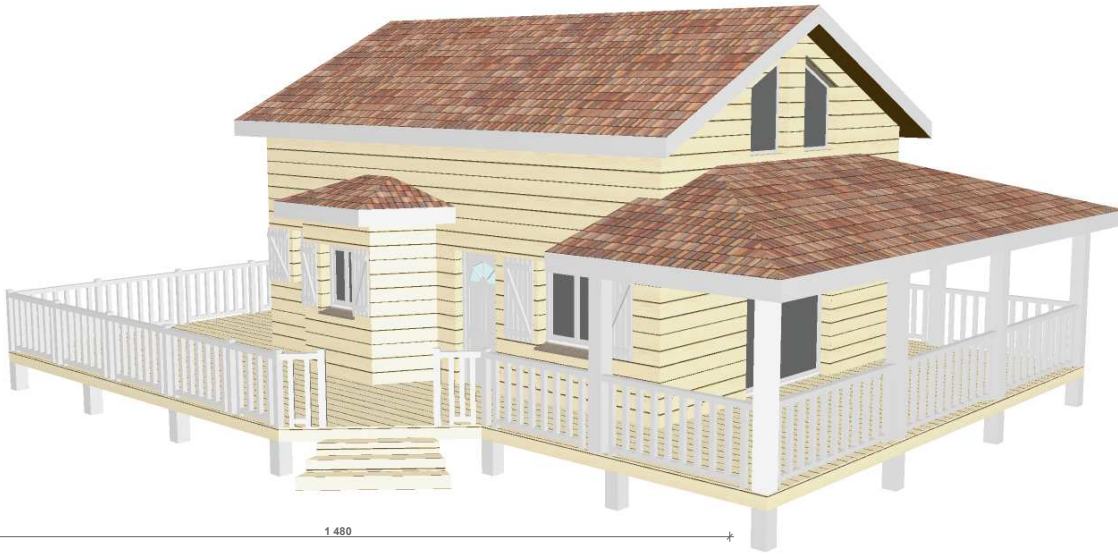

Modèle DALLAS

KIT TTC : 73 221 €
MONTAGE TTC : 24 407 €
TOTAL TTC : 97 628 €

Plan RDC

Plan ETAGE

Surface habitable RDC : 50,32 m²
Surface habitable Etage : 47,14 m²
Surface totale habitable : 97,46 m²