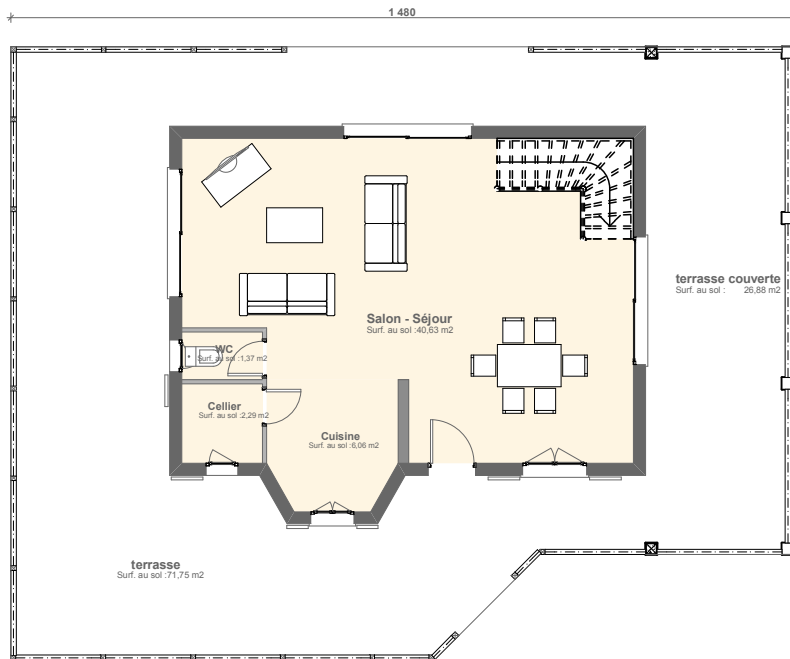

Modèle DALLAS

KIT TTC : 73 221 €
MONTAGE TTC : 24 407 €
TOTAL TTC : 97 628 €

Plan RDC

Plan ETAGE

Surface habitable RDC : 50,32 m²
Surface habitable Etage : 47,14 m²
Surface totale habitable : 97,46 m²