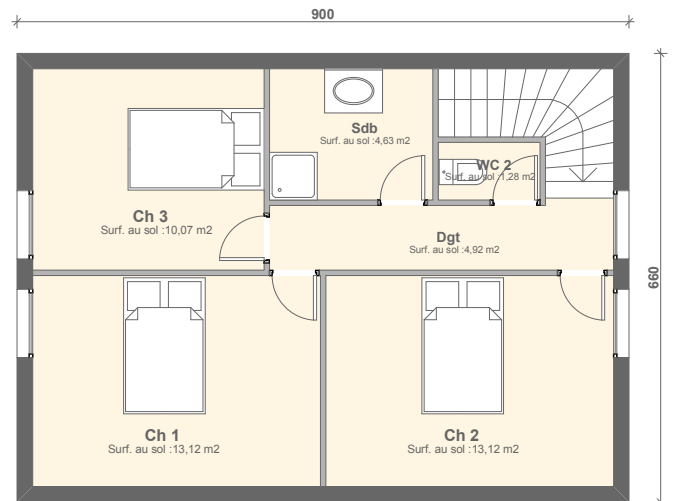

Modèle DALLAS

KIT TTC : 73 221 €
MONTAGE TTC : 24 407 €
TOTAL TTC : 97 628 €

Plan RDC

Plan ETAGE

Surface habitable RDC : 50,32 m²
Surface habitable Etage : 47,14 m²
Surface totale habitable : 97,46 m²