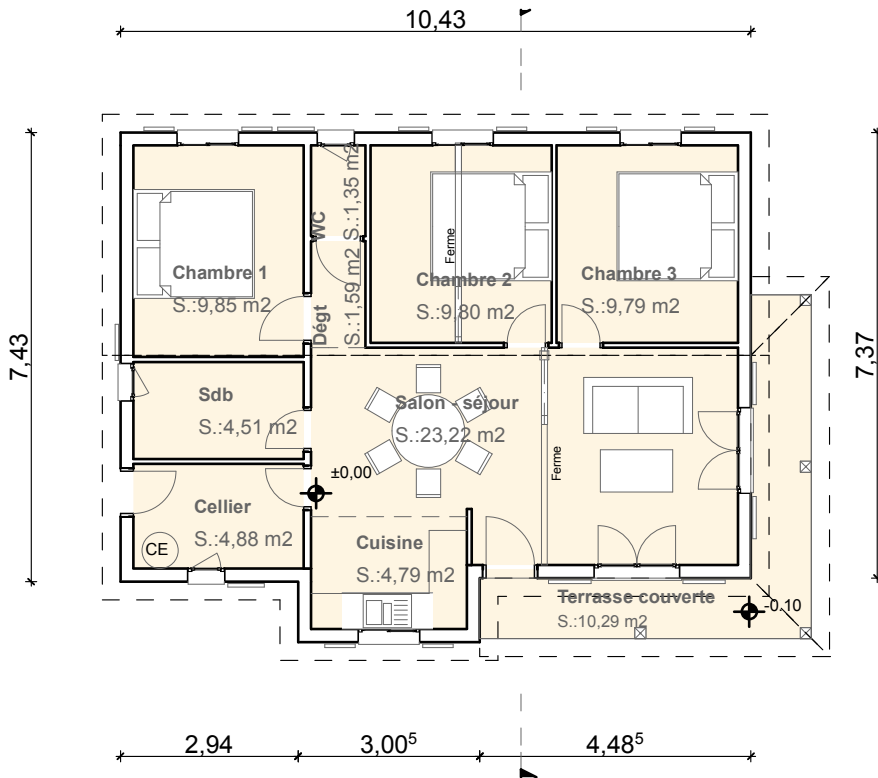

KIT TTC : 43 500 €
MONTAGE TTC : 14 500 €
TOTAL TTC : 58 000 €

Modèle AURIS

Construction ossature bois bardage Massif 42

Pièce	Surface
Cuisine	4,79 m ²
Chambre 1	9,85 m ²
Salle de bain	4,51 m ²
Chambre 2	9,80 m ²
Chambre 3	9,79 m ²
WC	1,35 m ²
Dégt	1,59 m ²
Salon - séjour	23,22 m ²
Cellier	4,88 m ²
Terrasse couverte	10,29 m ²
Surface totale utile	80,07 m²

Surface utilisable : 80.07 m²
 Surface habitable : 69.78 m²